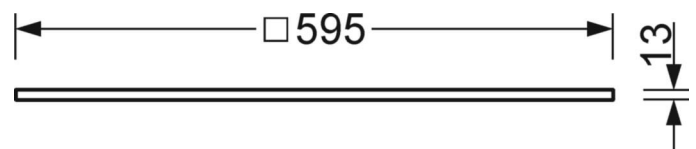

Вкладной/накладной светильник - рассеиватель опаловый - прямой свет

Предельно плоская рама из алюминия с белым напылением, монтажная высота 13мм, оцинкованное покрытие из стального листа, подходит для потолков с открытыми, видимыми Т-образными профилями; Цвет корпуса белый стандартный для электротехники RAL 9016; Прямое распределение света с помощью опалового рассеивателя из акрилового стекла; Внешний светодиодный драйвер. Гибкий провод длиной 40см к светильнику со штекерной системой, проводка готова к включению. Указания по классу защиты: IP20 при накладной установке, IP40 при вкладной установке. Рекомендуемые принадлежности: Накладная рама PE-AR 600/625 и коробка для сквозной проводки DV-BOX ET для удобного подключения к балласту заказывается отдельно.

DEEP-LINK

<https://www.regiolum.de/ru/article/60264034110>

Ссылка	LED 3800lm 840
ηLB	100 %
Φ ↓/↑	100 % / 0 %
UGR поп./вдоль	20.9 / 21.5

Механика

цвет корпуса	белый стандартный для электротехники RAL 9016
размеры (LxWxH/DxH)	595mm x 595mm x 13mm
Глубина	13mm
Потолочная система	подвесные потолки с видимыми несущими траверсами [s-TS] (600x600мм)
глубина встройки	100mm [s-TS]; 100mm [s-TS] min
вес (нетто)	3kg
Вид монтажа	Вкладная установка, Потолочная одиночная установка