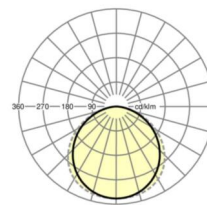

параметры

номер заказа	60264034110
код EAN	4020863369713
номер таможенного тарифа	94051190
Знак прохождения контроля	IP 40/20, класс защиты II, F, Indoor, CE
Степень ударопрочности IK	IK02
Температура окружения	ta 25°C
Гарантийный срок	5 лет
Государственные программы поддержки	BEG - государственные субсидии для энергосберегающих зданий (действительна только для Германии)

электротехника

Балласт	Электронный драйвер (1 штука)
Мощность системы	30W
сетевое напряжение	230V/50Hz
автоматический предохранитель (пусковой ток)	15 штук/B10, 25 штук/B16, 26 штук/C10, 42 штук/C16

Оптика

Оснастка	LED, цветопередача/оттенок света CRI ≥ 80 / 4000K
Допуск для координаты цветности (MacAdam)	5SDCM
Номинальный световой поток	3790lm
Срок службы LED	50000h L80/B50 (Tq 25°C)
светоотдача светильников	126lm/W
UGR поп./вдоль	20.9 / 21.5

DEEP-LINK

<https://www.regiolum.de/ru/article/60264034110>